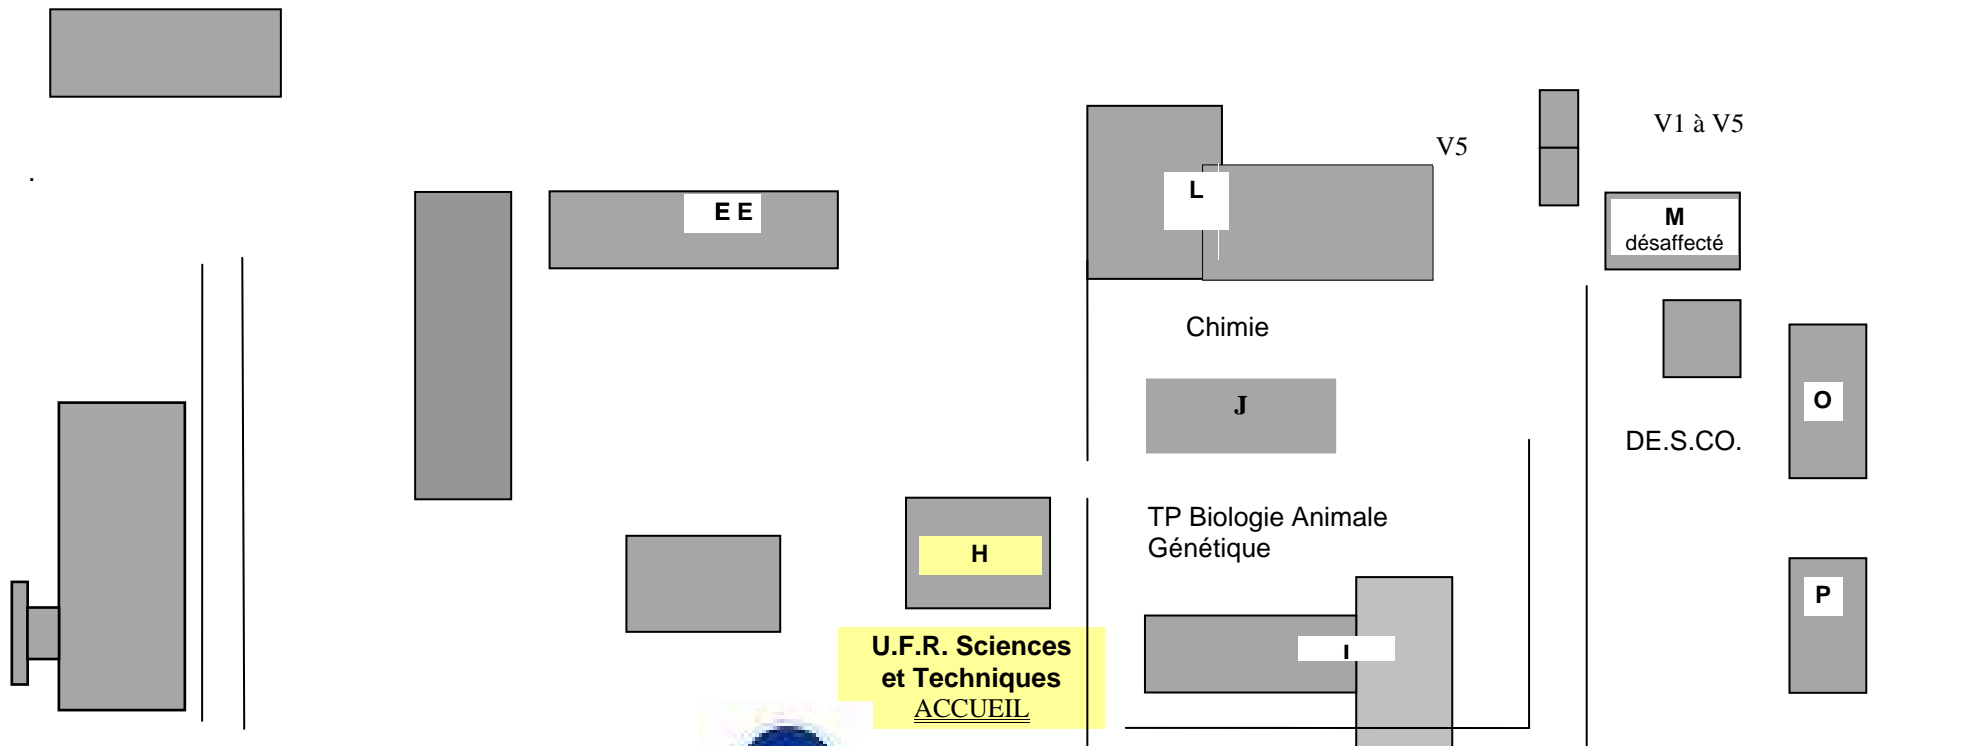

PLAN UNIVERSITAIRE DU PARC DE GRANDMONT

(Mercredi 07/12/2011)

AVENUE MONGE

RUE D'ARSONVAL